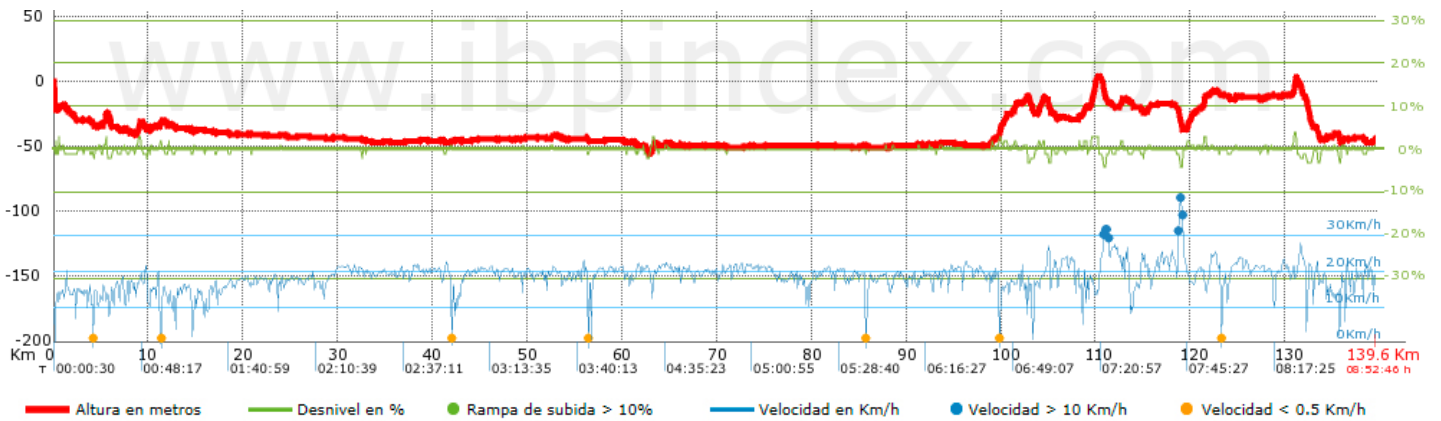

Tiempo total	8:52:46 h
Tiempo en movimiento	7:28:01 h
Tiempo parado	1:24:45 h

Velocidad media total	15.72 Km/h
Velocidad media en movimiento	18.69 Km/h
Velocidad máxima sostenida	37.14 Km/h

Filtro pendiente máxima	~30 %
Separación mínima analizada	~30 m
Número de puntos	2524 (cad. 55.3 m)
Puntos significativos	1839 (cad. 75.94 m / 72.86 %)
Puntos aberrantes	0 (0 % d. total)

Cambios dirección por	5.27
Cambios dirección > 5º por	1.73
Tramos rectos acumulados	90.307 Km
Tramos rectos por	646.99 m
Cambios de pendiente penalizables	0
Cambios de pendiente penalizables por	0

Encuentra las mejores rutas

Resumen de desniveles		Subidas	Distancia en Km	del total en %	Velocidad en	Tiempo h:m:s
		Entre el 15 y el 30%	0	0	0	0:00:00
		Entre el 10 y el 15%	0	0	0	0:00:00
		Entre el 5 y el 10%	0.098	0.07	14.67	0:00:24
		Entre el 1 y el 5%	8.273	5.93	16.74	0:29:39
		<b>Total :</b>	<b>8.37</b>	<b>6</b>	<b>16.71</b>	<b>0:30:03</b>
		<b>Llano</b>				
		Desniveles del 1%	123.119	88.21	19.1	6:26:51
		<b>Bajadas</b>				
		Entre el 1 y el 5%	8.048	5.77	15.63	0:30:54
		Entre el 5 y el 10%	0.044	0.03	12.23	0:00:13
	Entre el 10 y el 15%	0	0	0	0:00:00	
	Entre el 15 y el 30%	0	0	0	0:00:00	
	<b>Total :</b>	<b>8.092</b>	<b>5.8</b>	<b>15.6</b>	<b>0:31:07</b>	
	<b>Total track :</b>	<b>139.581</b>	<b>100 %</b>	<b>18.69</b>	<b>7:28:01</b>	

Track: Valdelagranas.gpx

Fecha: 19/04/2015

Track: Valdelagranas.gpx  
 Modalidad detectada = BYC  
 Fiabilidad del índice IBP = D

**IBP = 71 BYC**

Parámetros a gran altura, datos por encima de							
Altura	Distancia m	% del total	Tiempo en movimiento	Velocidad	Tiempo parado	Tiempo total	Velocidad
	Total : 0 Km	--- %	--- h	--- Km/h	--- h	--- h	--- Km/h