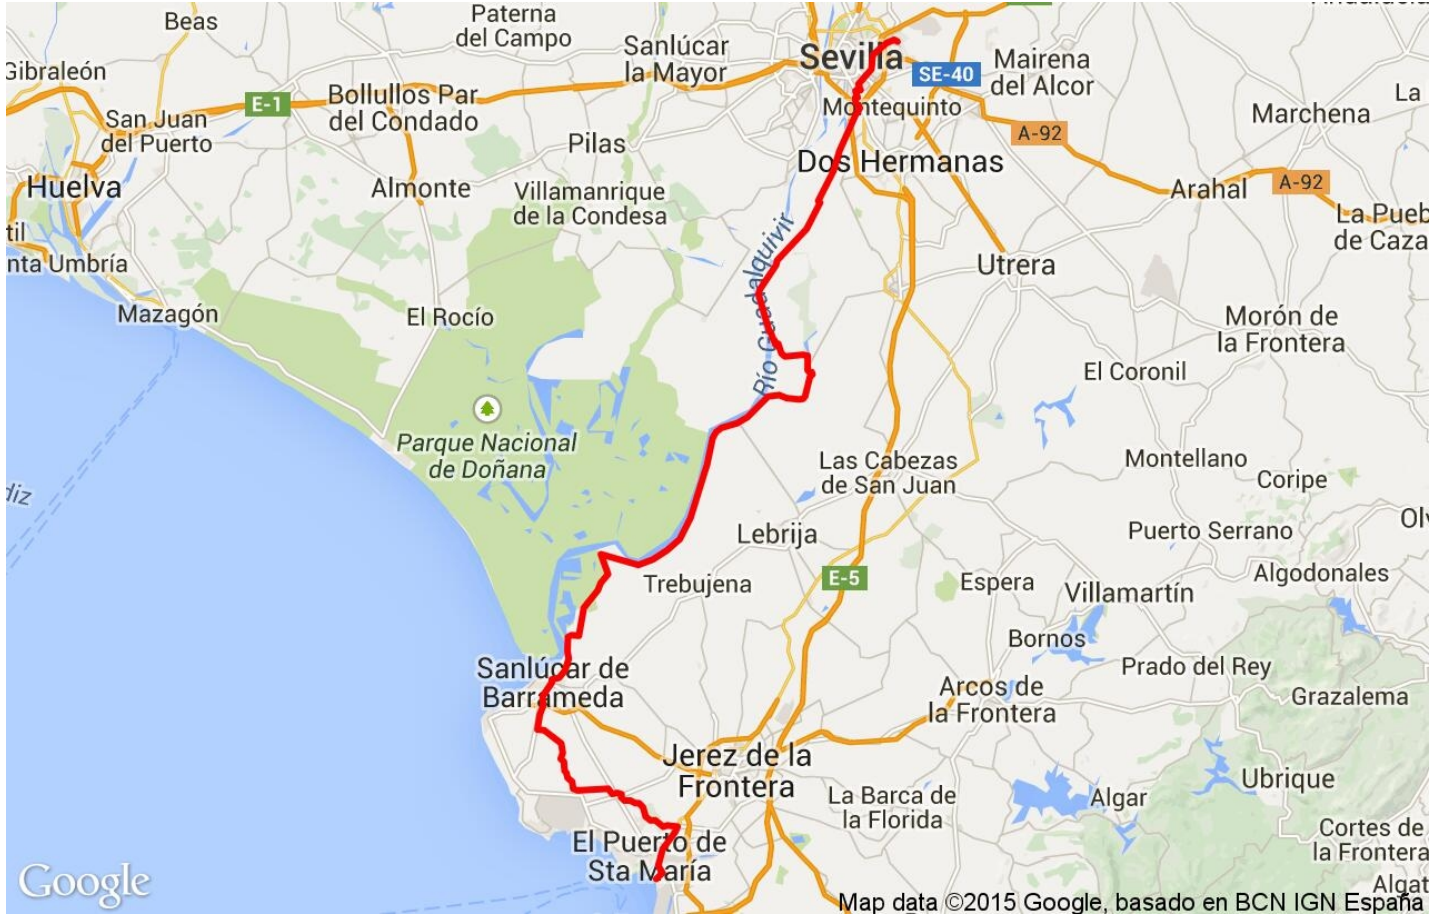

Track: Valdelagranas.gpx

Fecha: 19/04/2015

Track: Valdelagranas.gpx
Modalidad detectada = BYC
Fiabilidad del índice IBP = D

IBP = 71 BYC

Parámetros a gran altura, datos por encima de							
Altura	Distancia m	% del total	Tiempo en movimiento	Velocidad	Tiempo parado	Tiempo total	Velocidad
	Total : 0 Km	--- %	--- h	--- Km/h	--- h	--- h	--- Km/h

Paradas						
Distancia	Tiempo parado	Altura	Tiempo desde la salida	Tiempo desde parada anterior	Distancia a parada anterior	
4.132	0:08:48	-31	0:18:32	0:18:32	4.132	
11.267	0:11:04 > 10'	-33	0:56:47	0:38:15	7.135	
41.976	0:08:58	-46	2:51:36	1:54:49	30.709