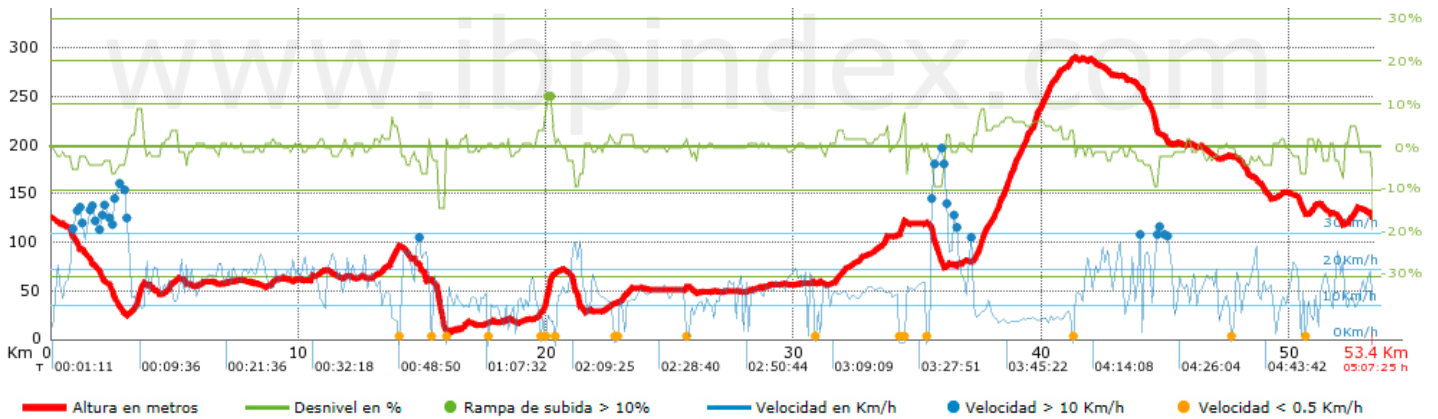

Filtro pendiente máxima	~30 %
Separación mínima analizada	~30 m
Número de puntos	1705 (cad. 31.31 m)
Puntos significativos	1020 (cad. 52.39 m / 59.82 %)
Puntos aberrantes	1 (0.06 % d. total)

Desn. de subida acumulado	540.91 m
Desn. de bajada acumulado	541.18 m
Altura máxima	290.94 m
Altura mínima	7.83 m
Ratio de subida	3.21 %
Ratio de bajada	3.4 %
Desnivel positivo por	10.13 m
Desnivel negativo por	10.14 m

Cambios dirección por	8.34
Cambios dirección > 5º por	5.83
Tramos rectos acumulados	9.628 Km
Tramos rectos por	180.34 m
Cambios de pendiente penalizables	5
Cambios de pendiente penalizables por	0.094

Tiempo total	5:07:25 h
Tiempo en movimiento	4:05:18 h
Tiempo parado	1:02:07 h

Velocidad media total	10.42 Km/h
Velocidad media en movimiento	13.06 Km/h
Velocidad máxima sostenida	50.68 Km/h

Encuentra las mejores rutas

Resumen de desniveles	Subidas	Distancia en km	del total en %	Velocidad en	Tiempo h:m:s
	Entre el 15 y el 30%	0	0	0	0:00:00
	Entre el 10 y el 15%	0.28	0.52	8.99	0:01:52
	Entre el 5 y el 10%	3.524	6.6	7.33	0:28:50
	Entre el 1 y el 5%	13.063	24.47	11.41	1:08:43
	Total :	16.867	31.59	10.18	1:39:25
	Llano				
	Desniveles del 1%	20.605	38.6	13.37	1:32:27
	Bajadas				
	Entre el 1 y el 5%	12.975	24.3	17.81	0:43:42
	Entre el 5 y el 10%	2.601	4.87	18.99	0:08:13
Entre el 10 y el 15%	0.339	0.63	13.4	0:01:31	
Entre el 15 y el 30%	0.002	0	0	0:00:00	
Total :	15.916	29.81	17.87	0:53:26	
Total track :	53.388	100 %	13.06	4:05:18	

Track: las_pajanosas.gpx

Fecha: 28/11/2015

Track: las_pajanosas.gpx
 Modalidad detectada = BYC
 Fiabilidad del índice IBP = D

IBP = 36 BYC

Parámetros a gran altura, datos por encima de							
Altura	Distancia m	% del total	Tiempo en movimiento	Velocidad	Tiempo parado	Tiempo total	Velocidad
Total :	0 Km	--- %	--- h	--- Km/h	--- h	--- h	--- Km/h